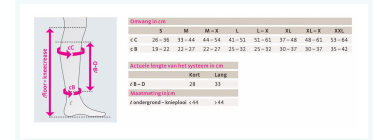

Artikeloverzicht

Bestelnr.	Omschrijving	Binnendoos	Overdoos	ZI-nummer	ZI-memo
3063110	JUXTALITE MET ZWARTE ONDERKOUSSEN LANG S JU1M002	1 st.	1 x 1 st.	15577333	
3063111	JUXTALITE MET ZWARTE ONDERKOUSSEN LANG M JU1M003	1 st.	1 x 1 st.	15577392	
3063112	JUXTALITE MET ZWARTE ONDERKOUSSEN LANG L JU1M004	1 st.	1 x 1 st.	15577406	
3062363	JUXTALITE MET ZWARTE ONDERKOUSSEN LANG XL JU1M005	1 st.	1 x 1 st.	15577422	
3062364	JUXTALITE MET ZWARTE ONDERKOUSSEN LANG XXL JU1M006	1 st.	1 x 1 st.	15577449	
3062365	JUXTALITE MET ZWARTE ONDERKOUSSEN LANG EXTRA WIJD M JU1M013	1 st.	1 x 1 st.	15727238	
3062366	JUXTALITE MET ZWARTE ONDERKOUSSEN LANG EXTRA WIJD L JU1M014	1 st.	1 x 1 st.	15577414	
3062367	JUXTALITE MET ZWARTE ONDERKOUSSEN LANG EXTRA WIJD XL JU1M015	1 st.	1 x 1 st.	15577430	
3062368	JUXTALITE MET ZWARTE ONDERKOUSSEN KORT S JU1M702	1 st.	1 x 1 st.	15577082	
3062369	JUXTALITE MET ZWARTE ONDERKOUSSEN KORT M JU1M703	1 st.	1 x 1 st.	15577090	
3063120	JUXTALITE MET ZWARTE ONDERKOUSSEN KORT L JU1M704	1 st.	1 x 1 st.	15577104	
3063121	JUXTALITE MET ZWARTE ONDERKOUSSEN KORT XL JU1M705	1 st.	1 x 1 st.	15577236	
3063122	JUXTALITE MET ZWARTE ONDERKOUSSEN KORT XXL JU1M706	1 st.	1 x 1 st.	15577252